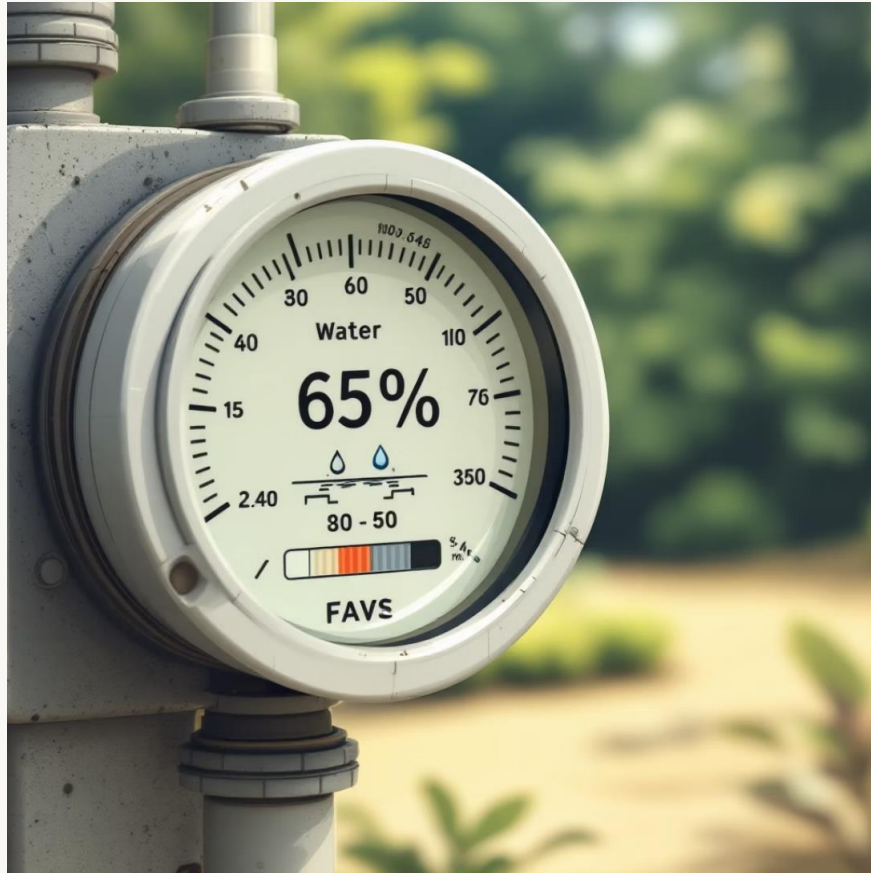

Beneficios clave para el usuario final

Ahorro de Agua Sustancial

Reducción de hasta un **30%** en el consumo de **agua**, lo que se traduce directamente en una factura mensual más baja y un menor impacto ambiental.