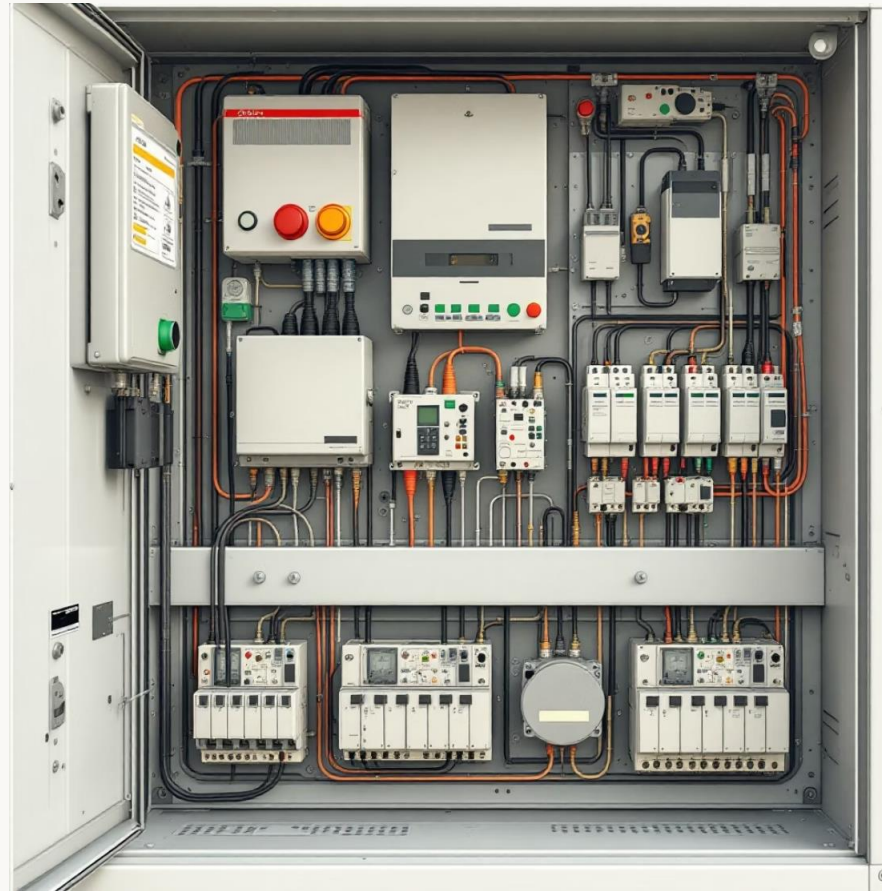

Tecnología Inteligente: El Cerebro del Sistema

El Controlador Programable

Es el corazón de tu sistema de riego automatizado, un "cerebro" sofisticado que orchestra cada gota de agua.

- **Gestión Personalizada:** Define y administra múltiples zonas de riego con horarios y duraciones personalizadas, adaptándose a las necesidades de cada jardín.
- **Programación Flexible:** Ajusta el riego según el tipo de vegetación, la estación del año y las condiciones climáticas, optimizando el uso del agua.
- **Integración Inteligente:** Se conecta con un sistema de control para activar el riego solo cuando es estrictamente necesario, evitando el riego innecesario en días de lluvia o con alta humedad.

Gabinetes Eléctricos de Control

Robustez y Seguridad Garantizada

Protección Integral

Estos gabinetes son el escudo de tu sistema, protegiendo y organizando todos los componentes eléctricos esenciales contra factores externos y condiciones climáticas adversas.